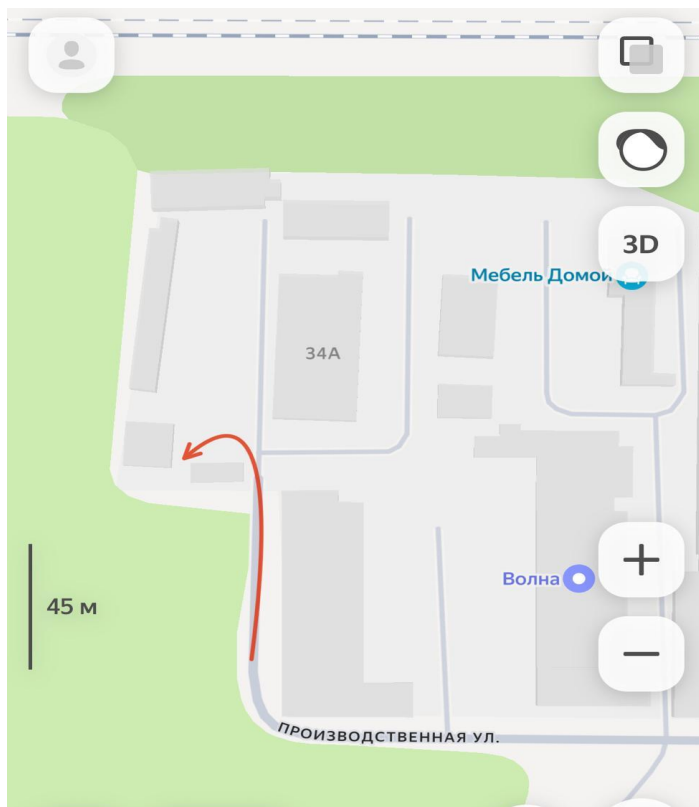

Коляново(Иваново) ул.Рябиновая 11г

г. Владимир, Ул. Производственная, 34А.
график работы склада в городе Владимир понедельник-пятница